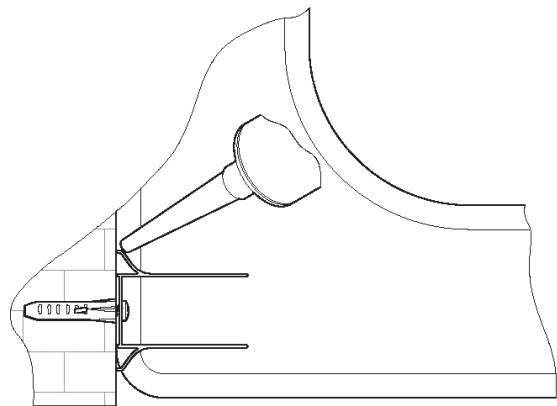

**Инструкция по сборке
ширмы на ванну**

СОЛО

Инструменты для сборки
(в комплект поставки не входят)

Уровень строительный

Дрель, шуруповёрт

Отвёртка крестовая

Карандаш

Рулетка

Сверло \varnothing 6мм

Герметик силиконовый нейтральный

C=730 ÷ 750 MM
B=1450 MM

B1  x4	B2  x4			
B3  x3	B4  x3	B5  x3	B6  x1	B7  x1

- B1
- B2
- B6

- B3
- B4
- B5

- B7