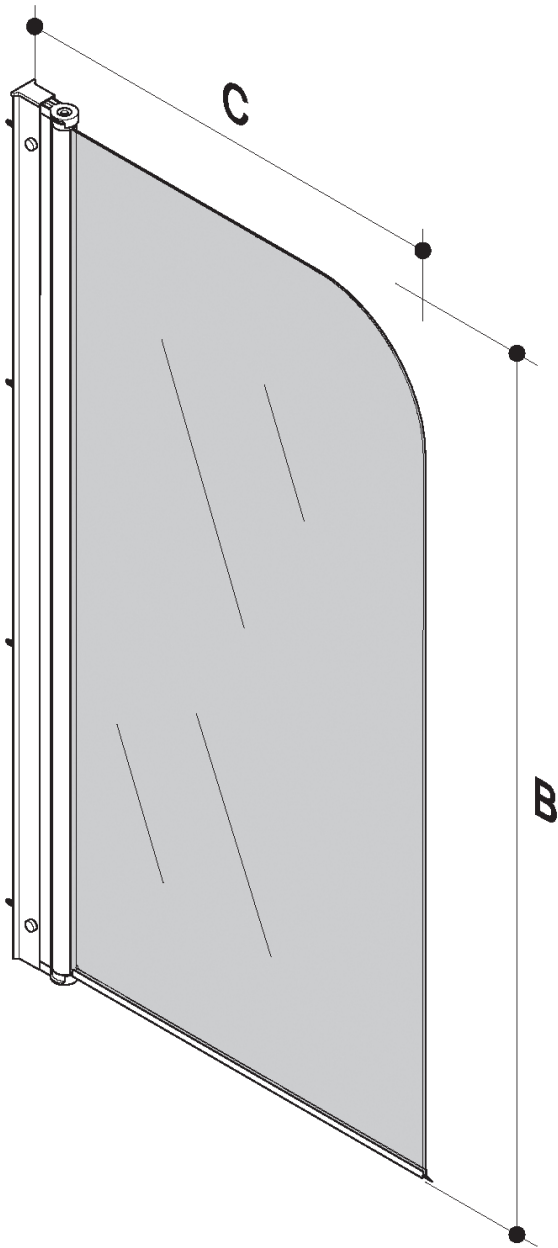

**Инструкция по сборке
ширмы на ванну**

СОЛО

Инструменты для сборки
(в комплект поставки не входят)

Уровень строительный

Дрель, шуруповёрт

Отвёртка крестовая

Карандаш

Рулетка

Сверло \varnothing 6мм

Герметик силиконовый нейтральный

C=730 ÷ 750 MM
B=1450 MM

B1  x4	B2  x4			
B3  x3	B4  x3	B5  x3	B6  x1	B7  x1

- B1
- B2
- B6

- B3
- B4
- B5

- B7