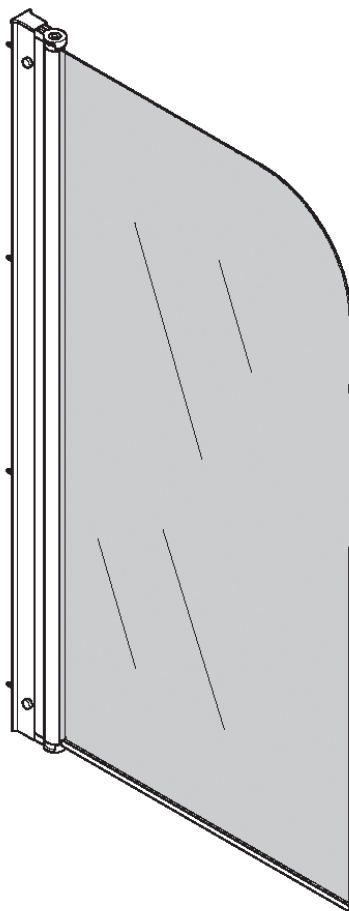

**Инструкция по сборке
ширмы на ванну**

СОЛО

Инструменты для сборки
(в комплект поставки не входят)

Уровень строительный

Дрель, шуруповёрт

Отвёртка крестовая

Карандаш

Рулетка

Сверло \varnothing 6мм

Герметик силиконовый нейтральный

C=730 ÷ 750 MM
B=1450 MM

B1  x4	B2  x4			
B3  x3	B4  x3	B5  x3	B6  x1	B7  x1

- B1
- B2
- B6

- B3
- B4
- B5

- B7