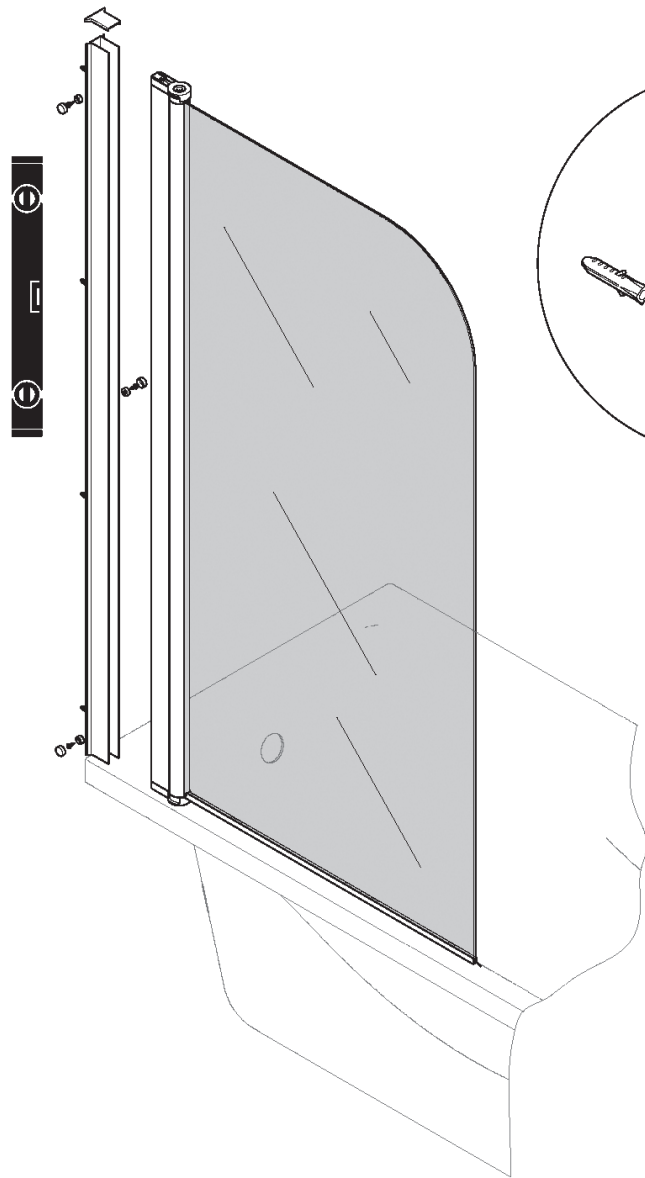

**Инструкция по сборке
ширмы на ванну**

СОЛО

Инструменты для сборки
(в комплект поставки не входят)

Уровень строительный

Дрель, шуруповёрт

Отвёртка крестовая

Карандаш

Рулетка

Сверло \varnothing 6мм

Герметик силиконовый нейтральный

C=730 ÷ 750 MM
B=1450 MM

B1  x4	B2  x4			
B3  x3	B4  x3	B5  x3	B6  x1	B7  x1

- B1
- B2
- B6

- B3
- B4
- B5

- B7