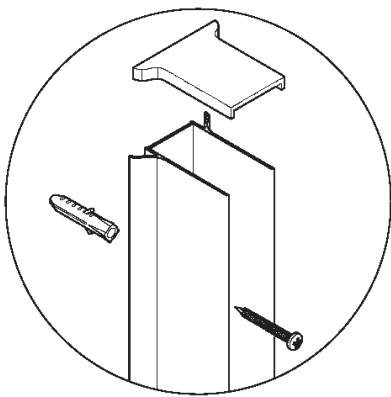

**Инструкция по сборке
ширмы на ванну**

СОЛО

Инструменты для сборки
(в комплект поставки не входят)

Уровень строительный

Дрель, шуруповёрт

Отвёртка крестовая

Карандаш

Рулетка

Сверло \varnothing 6мм

Герметик силиконовый нейтральный

C=730 ÷ 750 MM
B=1450 MM

B1  x4	B2  x4			
B3  x3	B4  x3	B5  x3	B6  x1	B7  x1

- B1
- B2
- B6

- B3
- B4
- B5

- B7