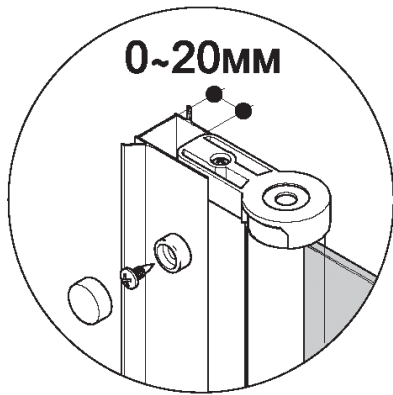

**Инструкция по сборке
ширмы на ванну**

СОЛО

Инструменты для сборки
(в комплект поставки не входят)

Уровень строительный

Дрель, шуруповёрт

Отвёртка крестовая

Карандаш

Рулетка

Сверло \varnothing 6мм

Герметик силиконовый нейтральный

C=730 ÷ 750 MM
B=1450 MM

B1  x4	B2  x4			
B3  x3	B4  x3	B5  x3	B6  x1	B7  x1

- B1
- B2
- B6

- B3
- B4
- B5

- B7