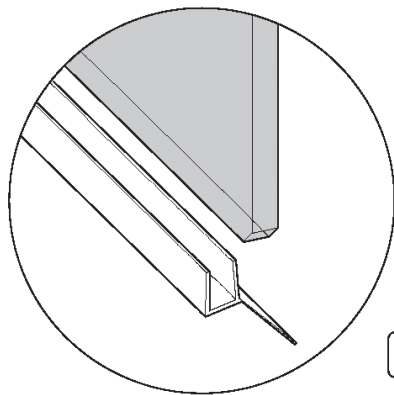

Сверло \varnothing 6мм

Герметик силиконовый нейтральный

C=730 ÷ 750 MM
B=1450 MM

B1  x4	B2  x4			
B3  x3	B4  x3	B5  x3	B6  x1	B7  x1

- B1
- B2
- B6

- B3
- B4
- B5

- B7